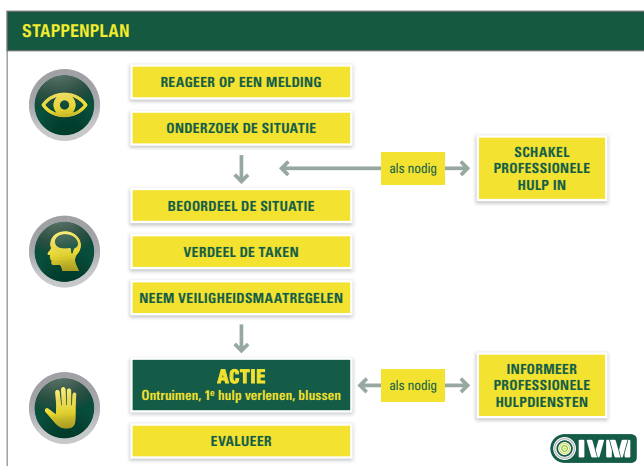

IVM ONLINE BHV MEMOTRAINER

PRAKTISCHE INFORMATIE

System

De 'Online BHV Memotrainer' werkt op PC en tablet

Er zijn memotrainers over uiteenlopende onderwerpen, waaronder:

- Eerste Hulp bij verwondingen
- Reanimatie en AED gebruik
- Blussen met de brandhaspel
- BHV stappenplan
- Alarmeringsmiddelen
- Communicatie bij een incident
- Bewusteloosheid
- Verslikking
- Veiligheid

IVM STAPPENPLAN