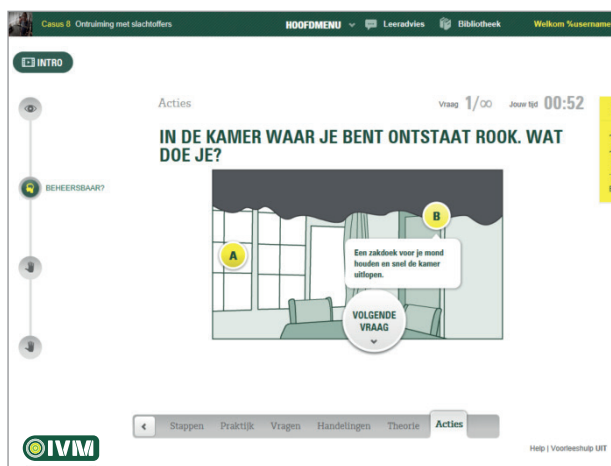

### System

De 'Online BHV Memotrainer' werkt op PC en tablet

Er zijn memotrainers over uiteenlopende onderwerpen, waaronder:

- Eerste Hulp bij verwondingen
- Reanimatie en AED gebruik
- Blussen met de brandhaspel
- BHV stappenplan
- Alarmeringsmiddelen
- Communicatie bij een incident
- Bewusteloosheid
- Verslikking
- Veiligheid

IVM STAPPENPLAN

SCREENSHOT IVM ONLINE LEREN